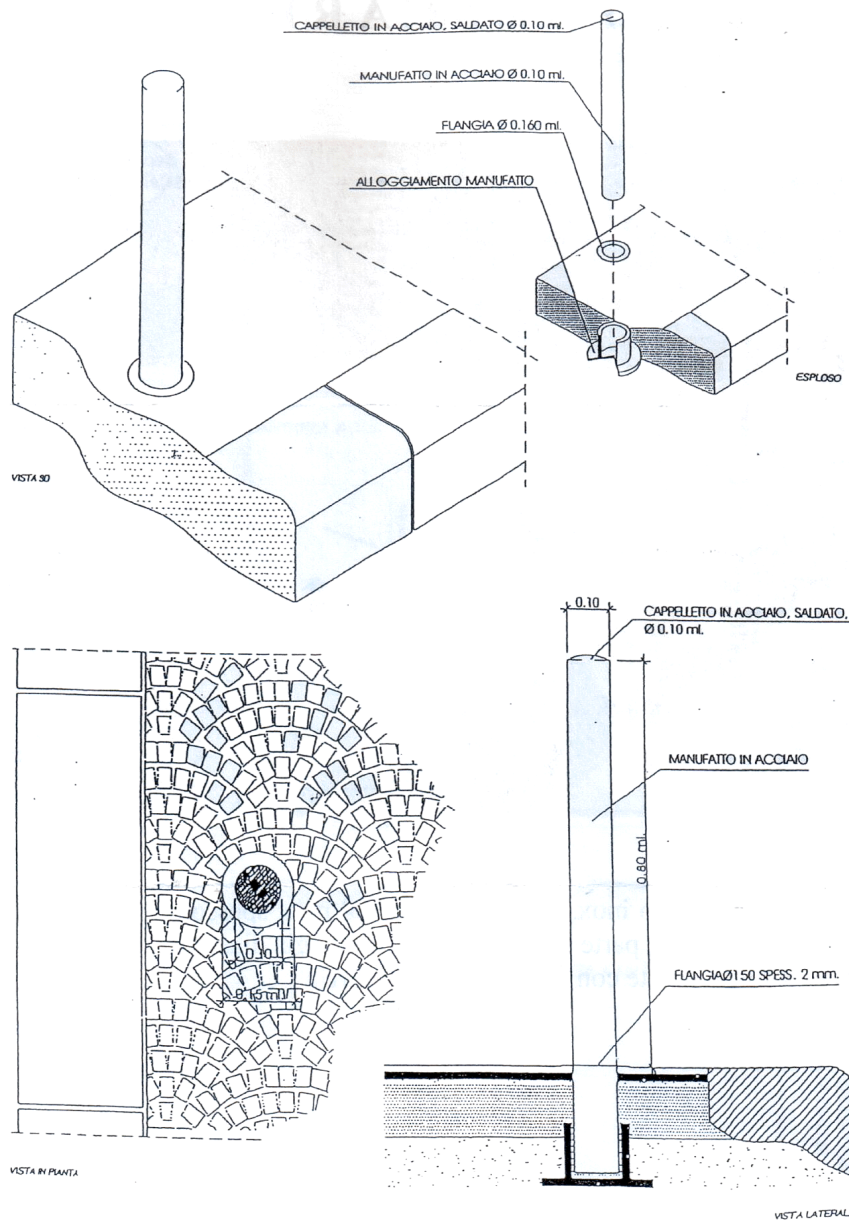

Dissuasore fisso a paletto in acciaio inox

144,00 IVA inclusa

Bussola inox (opzionale per renderlo rimovibile)

42,00 IVA inclusa

Versione con flangia più robusta e forata per fissaggio con tasselli 180,00 IVA inclusa