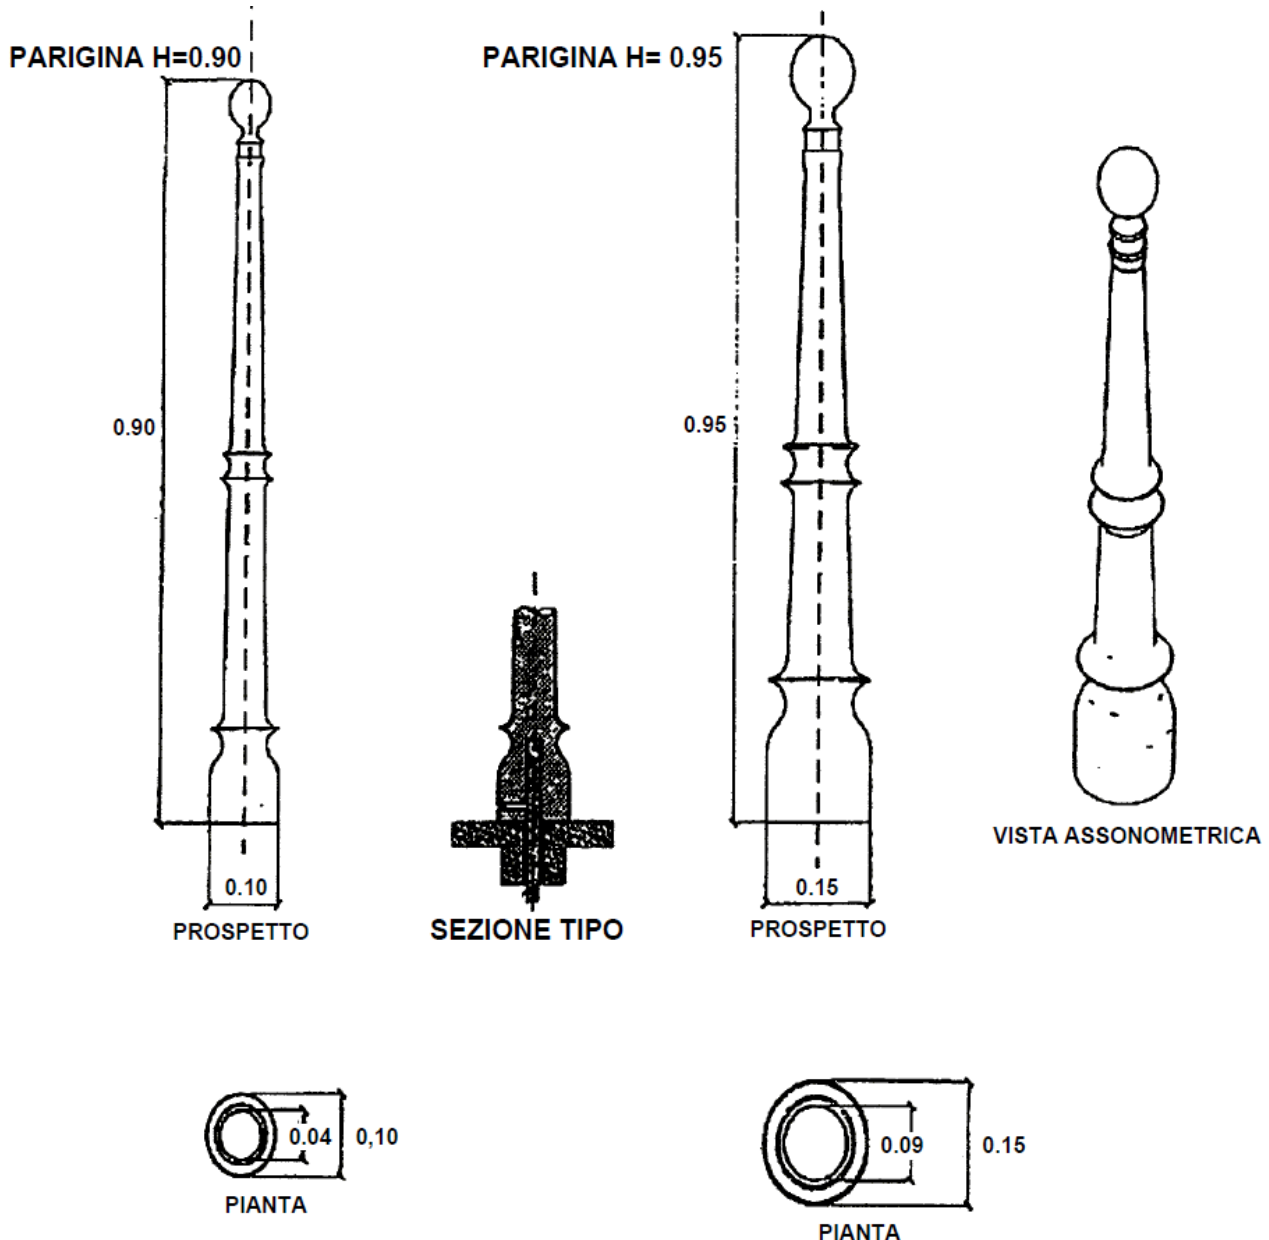

Dissuasore fisso PARIGINA altezza 900

288,00 IVA inclusa

Dissuasore fisso PARIGINA altezza 950

336,00 IVA inclusa

Dissuasori di sosta in alluminio con fondazione in ferro, verniciati con vernice miccaliscente (grigio antracite).

I prezzi, in EURO si intendono franco nostro magazzino.

La merce viaggia sempre a rischio del committente, salvo richiesta assicurazione.

Garanzia a norma di legge.