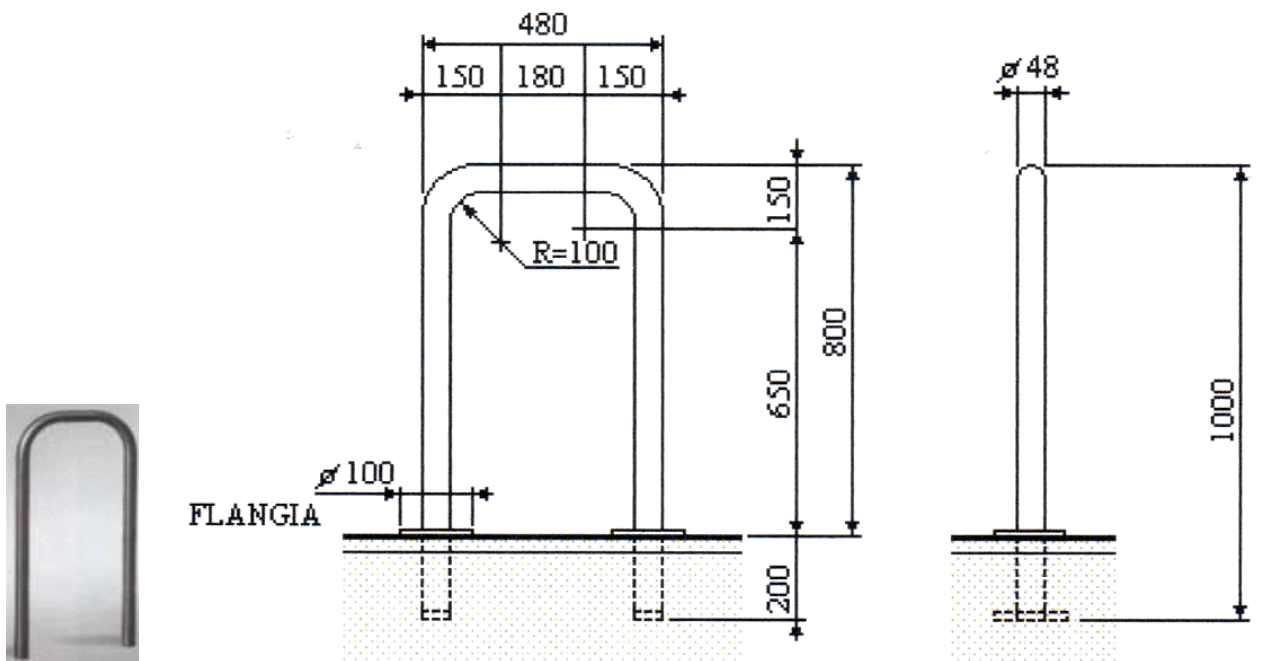

CATALISTINO ARCHETTI E PALETTI.

Dissuasore fisso ad archetto in acciaio inox

144,00 IVA inclusa

Coppia bussole inox (opzionali)

36,00 IVA inclusa