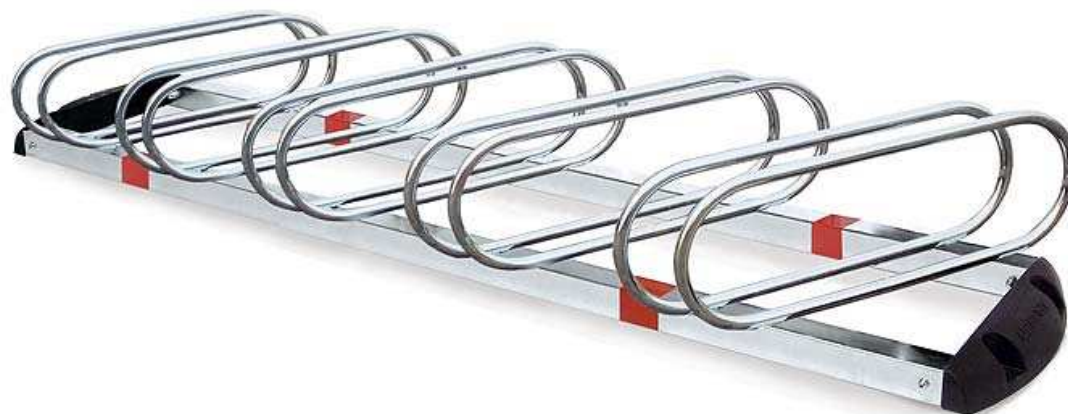

CATALISTINO PORTA BICICLETTE ACCIAIO ELETTRICO ZINCATO.

UR 1 Portabici 5 posti montato, completo kit fissaggio

Euro 105.00 + IVA

UR 2 Portabici 3 posti montato, completo kit fissaggio

Euro 90,00 + IVA

UR 3 Portabici 4 posti in kit, completo kit fissaggio

Euro 120,00 + IVA

UR 4 Portabici 6 posti in kit, completo kit fissaggio

Euro 160,00 + IVA

UR 6 Portabici 5 posti montato, completo kit fissaggio

Euro 110,00 + IVA

UR 7 Portabici 3 posti montato, completo kit fissaggio