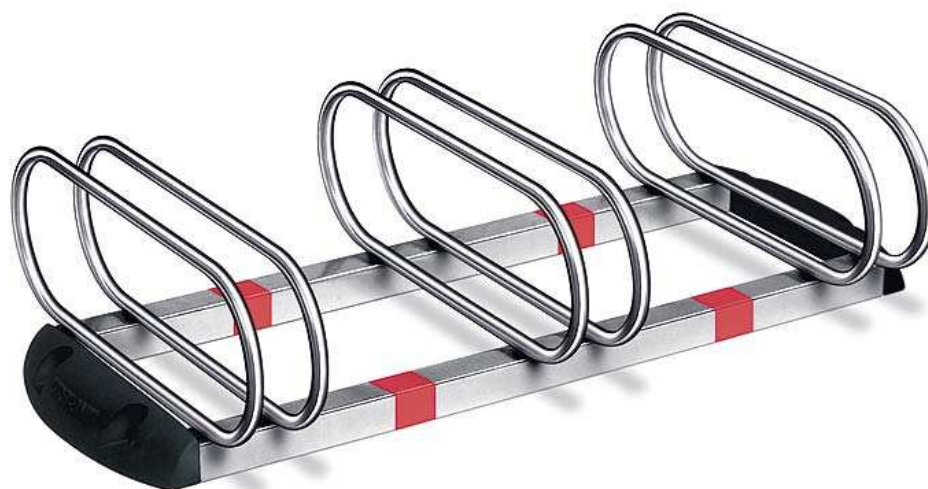

CATALISTINO PORTA BICICLETTE ACCIAIO ELETTRICO ZINCATO.

UR 1 Portabici 5 posti montato, completo kit fissaggio

Euro 105.00 + IVA

UR 2 Portabici 3 posti montato, completo kit fissaggio

Euro 90,00 + IVA

UR 3 Portabici 4 posti in kit, completo kit fissaggio

Euro 120,00 + IVA

UR 4 Portabici 6 posti in kit, completo kit fissaggio

Euro 160,00 + IVA

UR 6 Portabici 5 posti montato, completo kit fissaggio

Euro 110,00 + IVA

UR 7 Portabici 3 posti montato, completo kit fissaggio