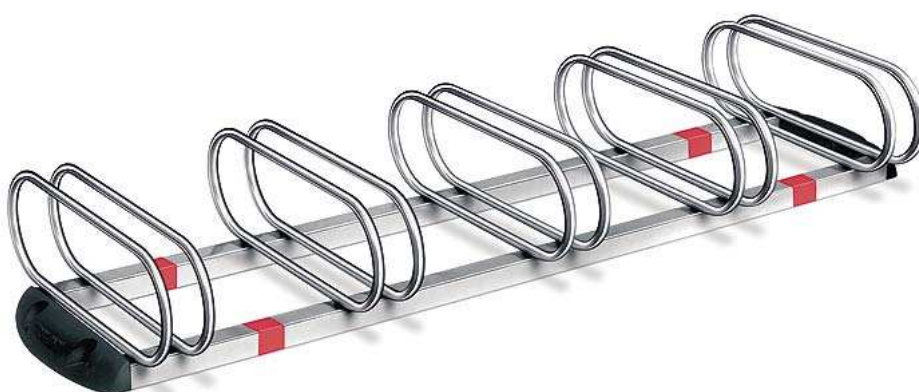

CATALISTINO PORTA BICICLETTE ACCIAIO ELETTRICO ZINCATO.

UR 1 Portabici 5 posti montato, completo kit fissaggio

Euro 105.00 + IVA

UR 2 Portabici 3 posti montato, completo kit fissaggio

Euro 90,00 + IVA

UR 3 Portabici 4 posti in kit, completo kit fissaggio

Euro 120,00 + IVA

UR 4 Portabici 6 posti in kit, completo kit fissaggio

Euro 160,00 + IVA

UR 6 Portabici 5 posti montato, completo kit fissaggio

Euro 110,00 + IVA

UR 7 Portabici 3 posti montato, completo kit fissaggio