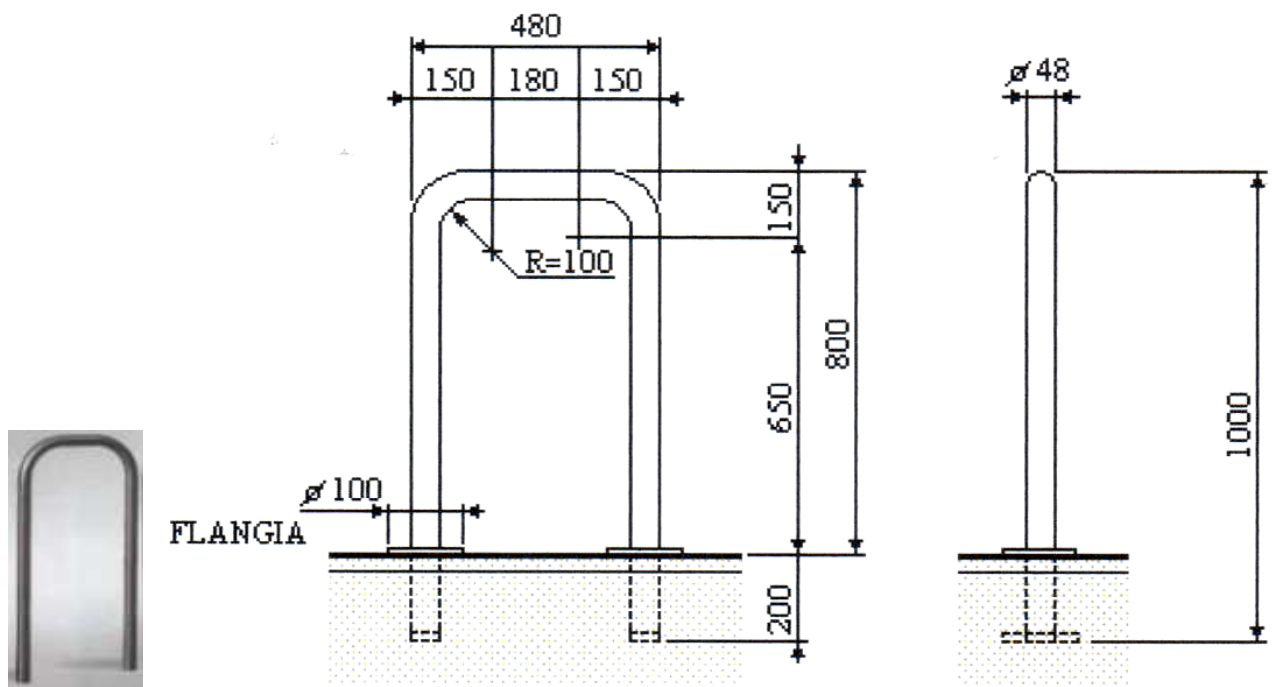

**CATALISTINO ARCHETTI E PALETTI**

**Dissuasore fisso ad archetto in acciaio inox**

**75,00 + IVA**

**Dissuasore Removibile ad archetto in acciaio inox**

**94,00 + IVA**

EDINTEC S.R.L.  
Viale Umbria, 24  
20090 Pieve Emanuele (MI)  
Tel. 02 91988336  
[www.gladiusnet.it](http://www.gladiusnet.it) - [www.edintec.it](http://www.edintec.it) - [info@edintec.it](mailto:info@edintec.it)