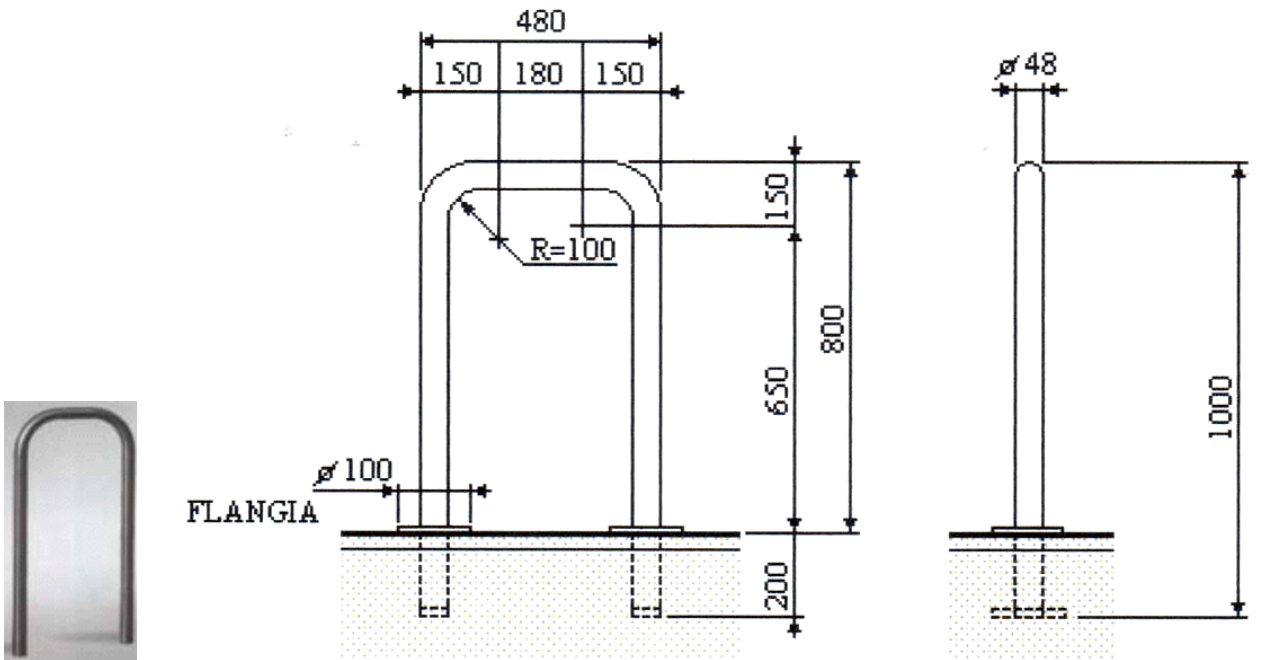

CATALISTINO ARCHETTI E PALETTI.

Dissuasore fisso ad archetto in acciaio inox

156,00 IVA inclusa

Coppia bussole inox (opzionali)

42,00 IVA inclusa