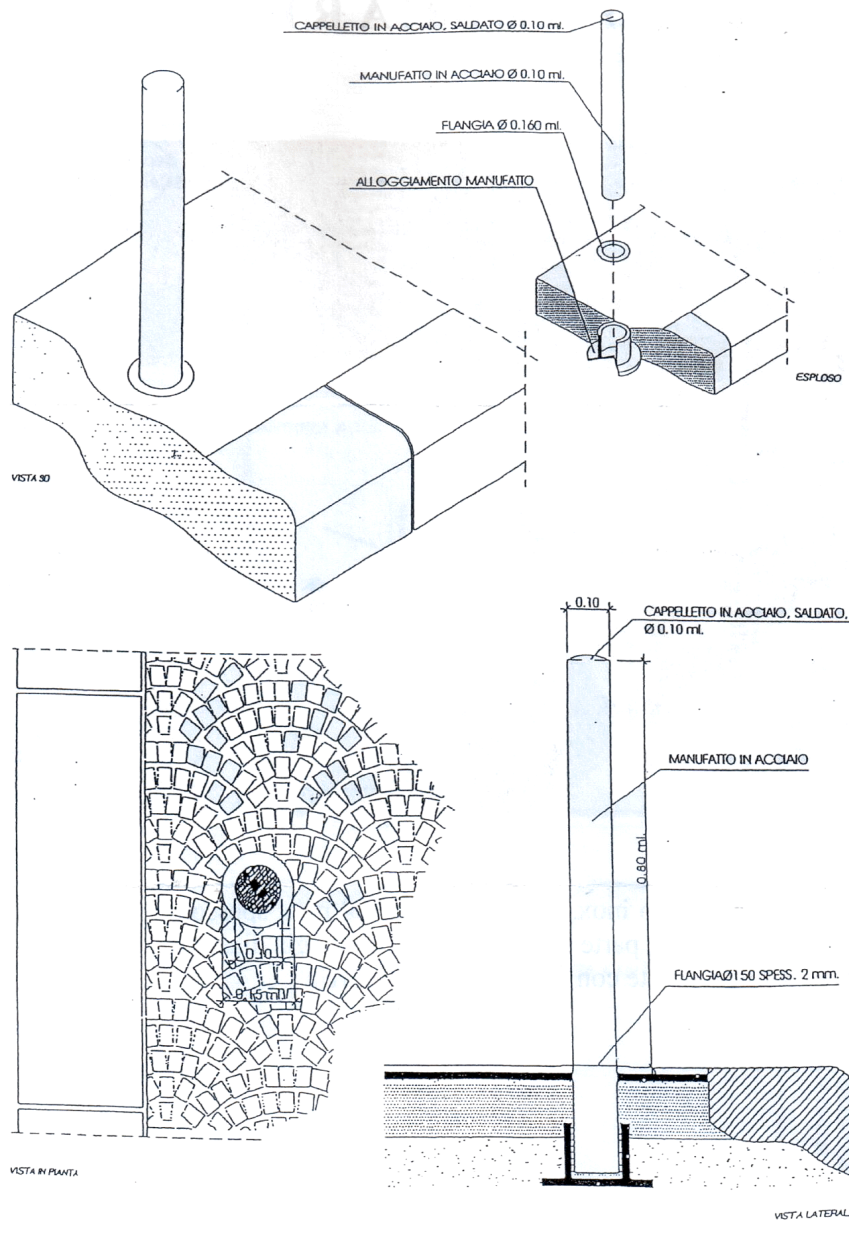

Dissuasore fisso a paletto in acciaio inox 156,00 IVA inclusa

Bussola inox (opzionale per renderlo rimovibile) 48,00 IVA inclusa

Versione con flangia più robusta e forata per fissaggio con tasselli 204,00 IVA inclusa